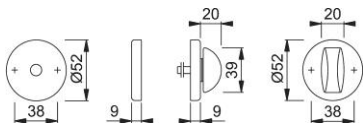

Fiche technique

duraplus®

42KS

Paire de rosaces HOPPE en aluminium avec olive de condamnation/trou de décondamnation, pour porte de WC/salle de bain :

- Sous-embase : polyamide
- Fixation : non visible, par vis universelles

N° d'article	762866
Code EAN	4012789392524
Pays d'origine	Italie
Code NC	83024110
Épaisseur de porte	40 mm
Épaisseur du carré pour WC	6 mm
Percement	trou de décondamnation/olive de condamnation
Vis	3,5x17 mm
Couleur	F9 alu aspect inox
Gamme	Cœur de gamme
Emballage unitaire	5
Carton	20