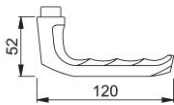

Produktdatenblatt

London

113

duraplus[®]

HOPPE-Aluminium-Türgriff-Lochteil für Innentüren:

- Verbindung: für HOPPE-Profilstift
- Bund: für Lagerung lose

Artikelnummer	772490
EAN-Code	4012789268720
Herkunftsland	Deutschland
Warentarifnummer	83024110
Türdicke	
Vierkantmaß	8 mm
Stiftlänge vorstehend	
Führung	Ø18 mm, 5,8 mm
Bundlänge	
Farbe	F4 Aluminium bron- zefarben
Sortiment	Kern-Sortiment
Packeinheit	10
Karton	20