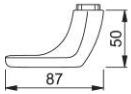

Produktdatenblatt

duraplus[®]

86G

HOPPE-Aluminium-Knopf-Lochteil für Wohnungsabschluss-Türen:

- Lagerung: gekröpfter Knopf lose, mit Gewinde
- Verbindung: für HOPPE-FDW-Stifte

Artikelnummer	809431
EAN-Code	4012789502428
Herkunftsland	Italien
Warentarifnummer	83024110
Türdicke	
Vierkantmaß	M12
Stiftlänge vorstehend	
Führung	Ø21,15 mm, 4 Kerben für fest
Farbe	F1 Aluminium silberfarben
Sortiment	Kern-Sortiment
Packeinheit	2
Karton	12