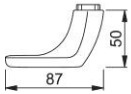

Productinformatieblad

duraplus[®]

86G

HOPPE aluminium knopgatdeel voor toegangsdeuren:

- Lagering: verkropte knop los, met schroefdraad
- Verbinding: voor HOPPE vast/draaibare wisselstiften

Bestelnummer	809431
EAN-code	4012789502428
Land van herkomst	Italië
Goederen tariefnr.	83024110
Deurdikte	
Stiftafmeting	M12
Lengte stiftvoorstand	
Lager	Ø21,15 mm, 4 inkepingen voor vast
Kleur	F1 aluminium zilverkleurig
Assortiment	Core assortiment
Pakeenheid	2
Overdoos	12