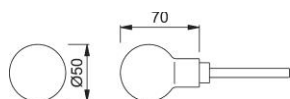

Produktdatenblatt

duraplus®

50

HOPPE-Aluminium-Knopf-Stiftteil für Wohnungsabschluss-Türen:

- Lagerung: Knopf lose
- Verbindung: HOPPE-Profilstift

Artikelnummer	8099483
EAN-Code	4012789588514
Herkunftsland	Deutschland
Warentarifnummer	83024110
Türdicke	25-48 mm
Vierkantmaß	8 mm
Stiftlänge vorstehend	
Führung	Ø18 mm
Farbe	F1 Aluminium silberfarben
Sortiment	Kern-Sortiment
Packeinheit	2
Karton	12