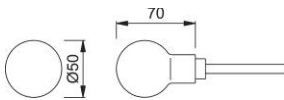

Productinformatieblad

duraplus®

50

HOPPE aluminium knopstiftdeel voor toegangsdeuren:

- Lagering: knop los
- Verbinding: HOPPE profielstift

| | |
|-----------------------|----------------------------|
| Bestelnummer | 8099483 |
| EAN-code | 4012789588514 |
| Land van herkomst | Duitsland |
| Goederen tariefnr. | 83024110 |
| Deurdikte | 25-48 mm |
| Stiftafmeting | 8 mm |
| Lengte stiftvoorstand | |
| Lager | Ø18 mm |
| Kleur | F1 aluminium zilverkleurig |
| Assortiment | Core assortiment |
| Pakeenheid | 2 |
| Overdoos | 12 |