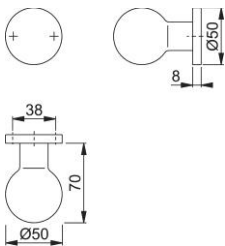

Produktdatenblatt

duraplus[®]

50/11

HOPPE-Aluminium-Knopfrosette für Wohnungsabschluss-Türen:

- Lagerung: Knopf fest, mit Gewinde
- Verbindung: für HOPPE-FDW-Stifte
- Befestigung: sichtbar, Mehrzweckschrauben

Artikelnummer	8099582
EAN-Code	4012789588729
Herkunftsland	Deutschland
Warentarifnummer	83024110
Türdicke	
Vierkantmaß	M12
Stiftlänge vorstehend	
Schrauben	3,5x20 mm
Farbe	F1 Aluminium silberfarben
Sortiment	Kern-Sortiment
Packeinheit	2
Karton	12