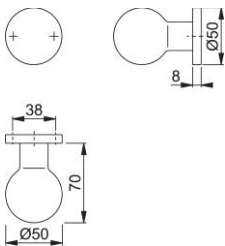

Bestelnummer	8099582
EAN-code	4012789588729
Land van herkomst	Duitsland
Goederen tariefnr.	83024110
Deurdikte	
Stiftafmeting	M12
Lengte stiftvoorstand	
Schroeven	3,5x20 mm
Kleur	F1 aluminium zilverkleurig
Assortiment	Core assortiment
Pakeenheid	2
Overdoos	12