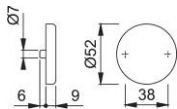

Produktdatenblatt

duraplus[®]

42KVS

HOPPE-Aluminium-Schlüsselrosetten-Paar für Innentüren:

- Unterkonstruktion: Kunststoff, Stütznocken
- Befestigung: verdeckt, durchgehend, wechselseitig, Mehrzweckschrauben

Artikelnummer	8103442
EAN-Code	4012789026016
Herkunftsland	Deutschland
Warentarifnummer	83024110
Türdicke	37-42 mm
Stiftstärke WC	
Lochung	blind
Schrauben	4,0x45 mm
Farbe	F4 Aluminium bron- zefarben
Sortiment	Kern-Sortiment
Packeinheit	10
Karton	50