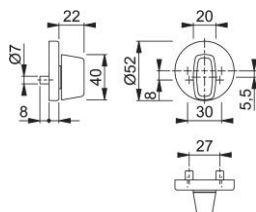

# Produktdatablad

**duraplus**<sup>®</sup>

42FIS

HOPPE-vred i aluminium för ytterdörr:

- Vred: fixerad/vridbar
- Fastsättning: för 5mm diagonal eller 8mm platt sprint
- Underdel: plast
- Montering: dold, från insidan maskingängad M5 kapbar skruv med midja

Artikelnummer	810734
EAN-kod	4012789068146
Ursprungsland	Italien
Tariffnummer på produkt	83024110
Dörrtjocklek	
Dörrtjocklek WC	5 mm diagonal eller 8 mm flat
Hål	vred
Skruvar	M5x90 mm med brytspår
Färg	F1 Aluminium silverfärgad
Sortiment	kärnsortiment
Förpackningsenhet	50
Kartong	50