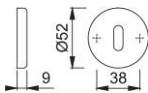

# Produktdatenblatt

**duraplus**<sup>®</sup>

42KS

HOPPE-Aluminium-Schlüsselrosetten-Paar für Innentüren:

- Unterkonstruktion: Kunststoff
- Befestigung: verdeckt, für Mehrzweckschrauben

Artikelnummer	811021
EAN-Code	4012789392708
Herkunftsland	Italien
Warentarifnummer	83024110
Türdicke	
Stiftstärke WC	
Lochung	Ovalbart
Schrauben	ohne Schrauben
Farbe	F1 Aluminium silberfarben
Sortiment	Kern-Sortiment
Packeinheit	10
Karton	100