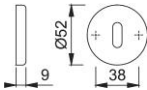

# Produktdatenblatt

**duraplus**<sup>®</sup>

42KS

HOPPE-Aluminium-Schlüsselrosetten-Paar für Innentüren:

- Unterkonstruktion: Kunststoff
- Befestigung: verdeckt, für Mehrzweckschrauben

Artikelnummer	811090
EAN-Code	4012789392807
Herkunftsland	Italien
Warentarifnummer	83024110
Türdicke	
Stiftstärke WC	
Lochung	Ovalbart
Schrauben	ohne Schrauben
Farbe	F4 Aluminium bron- zefarben
Sortiment	Kern-Sortiment
Packeinheit	10
Karton	100