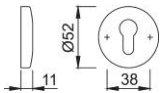

Ficha técnica de producto

duravert®

19KS

Pareja bocallaves HOPPE, de aluminio, para puertas interiores:

- Base: nylon
- Fijación: no visible, tornillos multiuso

Código	8111023
Código EAN	4012789596564
País de origen	Alemania
Código NC	83024110
Espesor puerta	
Medida cuadradillo	
WC	
Bocallave	PZ
Tornillos	4,0x20 mm
Color	F9 Aluminio simil inox
Gama	Gama de servicio
Caja del producto	10
Embalaje de transporte	50