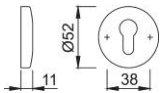

# Ficha técnica de producto

**duravert**<sup>®</sup>

19KS

Pareja bocallaves HOPPE, de aluminio, para puertas interiores:

- Base: nylon
- Fijación: no visible, tornillos multiuso

Código	8111023
Código EAN	4012789596564
País de origen	Alemania
Código NC	83024110
Espesor puerta	
Medida cuadradillo WC	
Bocallave	PZ
Tornillos	4,0x20 mm
Acabado	F9 Aluminio simil inox
Gama	Gama de servicio
Caja del producto	10
Embalaje de transporte	50