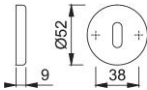

Produktdatenblatt

duraplus[®]

42KS

HOPPE-Aluminium-Schlüsselrosetten-Paar für Innentüren:

- Unterkonstruktion: Kunststoff
- Befestigung: verdeckt, für Mehrzweckschrauben

Artikelnummer	811106
EAN-Code	4012789392814
Herkunftsland	Italien
Warentarifnummer	83024110
Türdicke	
Stiftstärke WC	
Lochung	Ovalbart
Schrauben	ohne Schrauben
Farbe	F9 Aluminium stahl- farben
Sortiment	Kern-Sortiment
Packeinheit	10
Karton	100