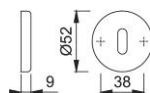

# Scheda tecnica

**duraplus®**

42KS

Coppia bocchette HOPPE in alluminio per porte interne:

- sottocostruzione: resina
- fissaggio: coprivite, per viti multiuso

Codice articolo	811106
Codice EAN	4012789392814
Paese d'origine	Italia
Codice NC	83024110
Spessore porta	
Misura quadro per WC	
Foro	foro chiave normale
Viti	senza viti
Finitura	F9 alluminio aspetto titanio
Assortimento	Assortimento base
Confezione	10
Imballo	100