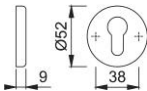

Produktdatenblatt

duraplus[®]

42KS

HOPPE-Aluminium-Schlüsselrosetten-Paar für Innentüren:

- Unterkonstruktion: Kunststoff
- Befestigung: verdeckt, für Mehrzweckschrauben

Artikelnummer	812035
EAN-Code	4012789392913
Herkunftsland	Italien
Warentarifnummer	83024110
Türdicke	
Stiftstärke WC	
Lochung	Profizylinder
Schrauben	ohne Schrauben
Farbe	F9005 tiefschwarz
Sortiment	Kern-Sortiment
Packeinheit	10
Karton	50