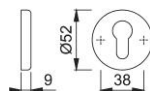

# Scheda tecnica

**duraplus®**

42KS

Coppia bocchette HOPPE in alluminio per porte interne:

- sottocostruzione: resina
- fissaggio: coprivite, per viti multiuso

Codice articolo	812035
Codice EAN	4012789392913
Paese d'origine	Italia
Codice NC	83024110
Spessore porta	
Misura quadro per WC	
Foro	cilindro
Viti	senza viti
Finitura	F9005 nero intenso
Assortimento	Assortimento base
Confezione	10
Imballo	50