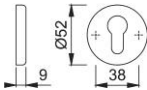

# Produktdatenblatt

**duraplus**<sup>®</sup>

42KS

HOPPE-Aluminium-Schlüsselrosetten-Paar für Innentüren:

- Unterkonstruktion: Kunststoff
- Befestigung: verdeckt, für Mehrzweckschrauben

Artikelnummer	812059
EAN-Code	4012789393019
Herkunftsland	Italien
Warentarifnummer	83024110
Türdicke	
Stiftstärke WC	
Lochung	Profizylinder
Schrauben	ohne Schrauben
Farbe	F1 Aluminium silberfarben
Sortiment	Kern-Sortiment
Packeinheit	10
Karton	50