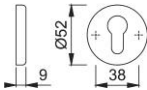

Produktdatenblatt

duraplus[®]

42KS

HOPPE-Aluminium-Schlüsselrosetten-Paar für Innentüren:

- Unterkonstruktion: Kunststoff
- Befestigung: verdeckt, für Mehrzweckschrauben

Artikelnummer	812134
EAN-Code	4012789393071
Herkunftsland	Italien
Warentarifnummer	83024110
Türdicke	
Stiftstärke WC	
Lochung	Profilzylinder
Schrauben	ohne Schrauben
Farbe	F4 Aluminium bron- zefarben
Sortiment	Kern-Sortiment
Packeinheit	10
Karton	50