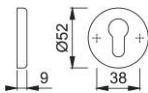

Produktdatenblatt

duraplus[®]

42KS

HOPPE-Aluminium-Schlüsselrosetten-Paar für Innentüren:

- Unterkonstruktion: Kunststoff
- Befestigung: verdeckt, für Mehrzweckschrauben

Artikelnummer	812158
EAN-Code	4012789393088
Herkunftsland	Italien
Warentarifnummer	83024110
Türdicke	
Stiftstärke WC	
Lochung	Profizylinder
Schrauben	ohne Schrauben
Farbe	F9 Aluminium stahl-farben
Sortiment	Kern-Sortiment
Packeinheit	10
Karton	50