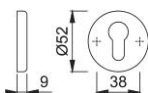

Ficha técnica de producto

duraplus[®]

42KS

Pareja bocallaves HOPPE, de aluminio, para puertas interiores:

- Base: nylon
- Fijación: no visible, parra tornillos multiuso

Código	812158
Código EAN	4012789393088
País de origen	Italia
Código NC	83024110
Espesor puerta	
Medida cuadradillo	
WC	
Bocallave	PZ
Tornillos	sin tornillos
Acabado	F9 Aluminio simil inox
Gama	Gama básica
Caja del producto	10
Embalaje de transporte	50