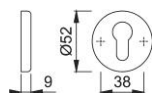

Scheda tecnica

duraplus[®]

42KS

Coppia bocchette HOPPE in alluminio per porte interne:

- sottocostruzione: resina
- fissaggio: coprivite, per viti multiuso

Codice articolo	812158
Codice EAN	4012789393088
Paese d'origine	Italia
Codice NC	83024110
Spessore porta	
Misura quadro per WC	
Foro	cilindro
Viti	senza viti
Finitura	F9 alluminio aspetto titanio
Assortimento	Assortimento base
Confezione	10
Imballo	50