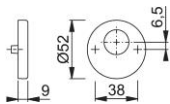

Produktdatenblatt

duraplus[®]

42KVS

HOPPE-Aluminium-Schlüsselrosetten-Paar für Innentüren:

- Unterkonstruktion: Kunststoff, Stütznocken
- Befestigung: verdeckt, durchgehend, wechselseitig, Mehrzweckschrauben

Artikelnummer	8122681
EAN-Code	4012789601688
Herkunftsland	Deutschland
Warentarifnummer	83024110
Türdicke	37-42 mm
Stiftstärke WC	
Lochung	Rundzylinder
Schrauben	4,0x45 mm
Farbe	F1 Aluminium silberfarben
Sortiment	Kern-Sortiment
Packeinheit	10
Karton	50