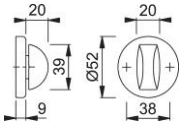

Produktdatenblatt

OL92/42KS

HOPPE-Aluminium-Olive auf Rosette für Türspalt-Sicherungen an Wohnungsabschluss-Türen (Innenseite):

- Lagerung: Olive fest/drehbar
- Verbindung: HOPPE-Vollstift (Stiftteil)
- Unterkonstruktion: Kunststoff
- Befestigung: verdeckt, für Mehrzweckschrauben

Artikelnummer	812745
EAN-Code	4012789200720
Herkunftsland	Italien
Warentarifnummer	83024110
Vierkantmaß	8 mm
Stiftlänge vorstehend	
Stiftlänge bzw. Vorstehmaß	8x50 mm
Schrauben	ohne Schrauben
Farbe	F4 Aluminium bron-zefarben
Sortiment	Kern-Sortiment
Packeinheit	5
Karton	30