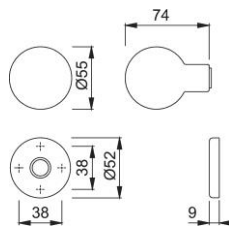

Produktdatenblatt

duraplus[®]

60L/42K

HOPPE-Aluminium-Knopfrosette für Wohnungsabschluss-Türen (Außenseite):

- Lagerung: Knopf fest, mit Gewinde
- Verbindung: Gewintheadapter
- Unterkonstruktion: Kunststoff
- Befestigung: verdeckt, einseitig von außen, für Mehrzweckschrauben, Befestigungs-System für Knopfrosetten

Artikelnummer	814206
EAN-Code	4012789072990
Herkunftsland	Italien
Warentarifnummer	83024110
Türdicke	
Vierkantmaß	
Stiftlänge vorstehend	
Schrauben	ohne Schrauben
Farbe	F4 Aluminium bron- zefarben
Sortiment	Kern-Sortiment
Packeinheit	2
Karton	12