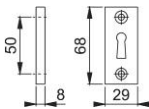

# Productinformatieblad

**duranorm**<sup>®</sup>

22S

HOPPE aluminium paar sleutelrozetten voor profieldeuren:

- Bevestiging: zichtbaar, voor universele schroeven

|                    |                            |
|--------------------|----------------------------|
| Bestelnummer       | 8142143                    |
| EAN-code           | 4012789026924              |
| Land van herkomst  | Italië                     |
| Goederen tariefnr. | 83024110                   |
| Stiftedikte WC     |                            |
| Perforatie         | klavier                    |
| Schroeven          | zonder schroeven           |
| Kleur              | F1 aluminium zilverkleurig |
| Assortiment        | Core assortiment           |
| Pakeenheid         | 50                         |
| Overdoos           | 50                         |