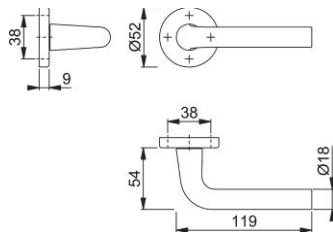

Ficha técnica de producto

Arles

197L/42K

duraplus[®]

Juego de manillas con roseta sin bocallave HOPPE, de aluminio, para puertas interiores:

- Ensamblaje: manillas fijas/giratorias, con muelles de recuperación, guías sin mantenimiento
- Conexión: cuadradillo perfilado HOPPE (versión macho/hembra)
- Base: nylon
- Fijación: no visible, tornillos multiuso

Código	814695
Código EAN	4012789067958
País de origen	Alemania
Código NC	83024110
Espesor puerta	35-60 mm
Medida cuadradillo	8 mm
Cuadradillo	
Tornillos	3,5x17 mm
Acabado	F9 Aluminio simil inox
Gama	Gama básica
Caja del producto	1
Embalaje de transporte	10