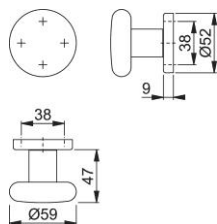

Ficha técnica de producto

duraplus[®]

53H/42K

Pomo con roseta HOPPE, de aluminio, para puertas de entrada (lado exterior):

- Ensamblaje: pomo fijo, con rosca
- Conexión: adaptador de rosca
- Base: nylon
- Fijación: no visible, unilateral desde fuera, para tornillos multiuso, sistema de fijación para pomos con roseta

Código	814787
Código EAN	4012789071429
País de origen	Italia
Código NC	83024110
Espesor puerta	
Medida cuadradillo	
Cuadradillo	
Tornillos	sin tornillos
Acabado	F1 Aluminio color plata
Gama	Gama básica
Caja del producto	2
Embalaje de transporte	12