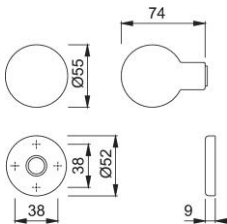

Produktdatenblatt

duraplus[®]

60L/42K

HOPPE-Aluminium-Knopfrosette für Wohnungsabschluss-Türen (Außenseite):

- Lagerung: Knopf fest, mit Gewinde
- Verbindung: Gewintheadapter
- Unterkonstruktion: Kunststoff
- Befestigung: verdeckt, einseitig von außen, für Mehrzweckschrauben, Befestigungs-System für Knopfrosetten

Artikelnummer	815074
EAN-Code	4012789073195
Herkunftsland	Italien
Warentarifnummer	83024110
Türdicke	
Vierkantmaß	
Stiftlänge vorstehend	
Schrauben	ohne Schrauben
Farbe	F1 Aluminium silberfarben
Sortiment	Kern-Sortiment
Packeinheit	2
Karton	12