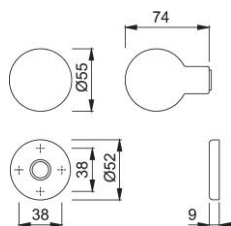

Fiche technique

duraplus[®]

60L/42K

Bouton HOPPE en aluminium sur rosace, pour porte d'entrée (côté extérieur) :

- Assemblage : bouton fixe, taraudé
- Liaison : adaptateur fileté
- Sous-embase : polyamide
- Fixation : non visible, simple de l'intérieur, pour vis universelles, système de fixation pour bouton

N° d'article	815074
Code EAN	4012789073195
Pays d'origine	Italie
Code NC	83024110
Epaisseur de porte	
Epaisseur du carré	
Longueur du carré	
Vis	sans vis
Couleur	F1 aluminium aspect argent
Gamme	Cœur de gamme
Emballage unitaire	2
Carton	12