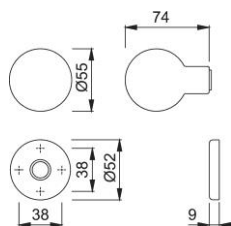

Scheda tecnica

duraplus®

60L/42K

Pomolo con rosetta HOPPE in alluminio per porte d'ingresso (lato esterno):

- guida: pomolo fisso, filettato
- versione: adattatore filettato
- sottocostruzione: resina
- fissaggio: coprivite, unilaterale dall'esterno, per viti multiuso, sistema di fissaggio per pomoli con rosetta

Codice articolo	815074
Codice EAN	4012789073195
Paese d'origine	Italia
Codice NC	83024110
Spessore porta	
Misura quadro	
Sporgenza del quadro	
Viti	senza viti
Finitura	F1 alluminio aspetto argento
Assortimento	Assortimento base
Confezione	2
Imballo	12