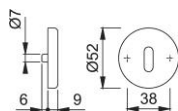

Technický list výrobku

duraplus®

42KVS

HOPPE - hliníkové rozety klíčové - pár pro interiérové dveře:

- Podkonstrukce: plast, podpůrné noky
- Upevnění: skryté, průchozí, oboustranné, víceúčelové šrouby

Objednací číslo	817214
Kód EAN	4012789025699
Země původu	Itálie
Tarif zboží / sazebník	83024110
Tloušťka dveří	37-42 mm
Rozměr čtyřhranu pro WC-dveře	
Otvor	oválný otvor pro klíč
Šrouby	4,0x45 mm
Barva	F1 hliník barvy stříbrné
Sortiment	základní sortiment
Balící jednotka	10
Kartón	100