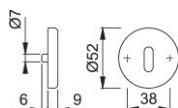

Produktdatenblatt

duraplus[®]

42KVS

HOPPE-Aluminium-Schlüsselrosetten-Paar für Innentüren:

- Unterkonstruktion: Kunststoff, Stütznocken
- Befestigung: verdeckt, durchgehend, wechselseitig, Mehrzweckschrauben

Artikelnummer	817214
EAN-Code	4012789025699
Herkunftsland	Italien
Warentarifnummer	83024110
Türdicke	37-42 mm
Stiftstärke WC	
Lochung	Ovalbart
Schrauben	4,0x45 mm
Farbe	F1 Aluminium silberfarben
Sortiment	Kern-Sortiment
Packeinheit	10
Karton	100