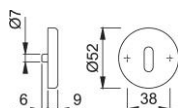

# Produktdatenblatt

**duraplus**<sup>®</sup>

42KVS

HOPPE-Aluminium-Schlüsselrosetten-Paar für Innentüren:

- Unterkonstruktion: Kunststoff, Stütznocken
- Befestigung: verdeckt, durchgehend, wechselseitig, Mehrzweckschrauben

Artikelnummer	817214
EAN-Code	4012789025699
Herkunftsland	Italien
Warentarifnummer	83024110
Türdicke	37-42 mm
Stiftstärke WC	
Lochung	Ovalbart
Schrauben	4,0x45 mm
Farbe	F1 Aluminium silberfarben
Sortiment	Kern-Sortiment
Packeinheit	10
Karton	100