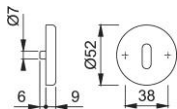

Produktdatenblatt

duraplus[®]

42KVS

HOPPE-Aluminium-Schlüsselrosetten-Paar für Innentüren:

- Unterkonstruktion: Kunststoff, Stütznocken
- Befestigung: verdeckt, durchgehend, wechselseitig, Mehrzweckschrauben

Artikelnummer	817290
EAN-Code	4012789025712
Herkunftsland	Deutschland
Warentarifnummer	83024110
Türdicke	37-42 mm
Stiftstärke WC	
Lochung	Ovalbart
Schrauben	4,0x45 mm
Farbe	F2 Aluminium neusilberfarben
Sortiment	Kern-Sortiment
Packeinheit	10
Karton	100