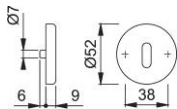

# Produktdatenblatt

**duraplus**<sup>®</sup>

42KVS

HOPPE-Aluminium-Schlüsselrosetten-Paar für Innentüren:

- Unterkonstruktion: Kunststoff, Stütznocken
- Befestigung: verdeckt, durchgehend, wechselseitig, Mehrzweckschrauben

Artikelnummer	817290
EAN-Code	4012789025712
Herkunftsland	Deutschland
Warentarifnummer	83024110
Türdicke	37-42 mm
Stiftstärke WC	
Lochung	Ovalbart
Schrauben	4,0x45 mm
Farbe	F2 Aluminium neusilberfarben
Sortiment	Kern-Sortiment
Packeinheit	10
Karton	100