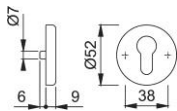

Produktdatenblatt

duraplus[®]

42KVS

HOPPE-Aluminium-Schlüsselrosetten-Paar für Innentüren:

- Unterkonstruktion: Kunststoff, Stütznocken
- Befestigung: verdeckt, durchgehend, wechselseitig, Mehrweckschrauben

Artikelnummer	817306
EAN-Code	4012789025781
Herkunftsland	Italien
Warentarifnummer	83024110
Türdicke	37-42 mm
Stiftstärke WC	
Lochung	Profilzylinder
Schrauben	4,0x45 mm
Farbe	F1 Aluminium silberfarben
Sortiment	Kern-Sortiment
Packeinheit	10
Karton	50