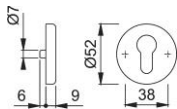

# Produktdatenblatt

**duraplus**<sup>®</sup>

42KVS

HOPPE-Aluminium-Schlüsselrosetten-Paar für Innentüren:

- Unterkonstruktion: Kunststoff, Stütznocken
- Befestigung: verdeckt, durchgehend, wechselseitig, Mehrzweckschrauben

Artikelnummer	817306
EAN-Code	4012789025781
Herkunftsland	Italien
Warentarifnummer	83024110
Türdicke	37-42 mm
Stiftstärke WC	
Lochung	Profilzylinder
Schrauben	4,0x45 mm
Farbe	F1 Aluminium silberfarben
Sortiment	Kern-Sortiment
Packeinheit	10
Karton	50