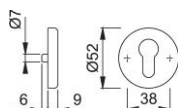

# Produktdatenblatt

**duraplus**<sup>®</sup>

42KVS

HOPPE-Aluminium-Schlüsselrosetten-Paar für Innentüren:

- Unterkonstruktion: Kunststoff, Stütznocken
- Befestigung: verdeckt, durchgehend, wechselseitig, Mehrzweckschrauben

Artikelnummer	817313
EAN-Code	4012789025804
Herkunftsland	Deutschland
Warentarifnummer	83024110
Türdicke	37-42 mm
Stiftstärke WC	
Lochung	Profilzylinder
Schrauben	4,0x45 mm
Farbe	F2 Aluminium neusilberfarben
Sortiment	Kern-Sortiment
Packeinheit	10
Karton	50