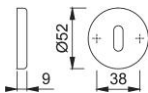

Produktdatenblatt

duraplus[®]

42KS

HOPPE-Aluminium-Schlüsselrosetten-Paar für Innentüren:

- Unterkonstruktion: Kunststoff
- Befestigung: verdeckt, Mehrzweckschrauben

Artikelnummer	8206013
EAN-Code	4012789632842
Herkunftsland	Deutschland
Warentarifnummer	83024110
Türdicke	
Stiftstärke WC	
Lochung	Ovalbart
Schrauben	4,0x20 mm
Farbe	F9016 verkehrsweiß
Sortiment	Kern-Sortiment
Packeinheit	10
Karton	100