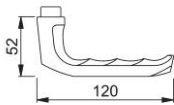

Produktdatenblatt

London

113

duraplus[®]

HOPPE-Aluminium-Türgriff-Lochteil für Innentüren:

- Verbindung: für HOPPE-Profilstift
- Bund: für Lagerung lose

| | |
|-----------------------|------------------------------|
| Artikelnummer | 829446 |
| EAN-Code | 4012789267785 |
| Herkunftsland | Italien |
| Warentarifnummer | 83024110 |
| Türdicke | |
| Vierkantmaß | 8 mm |
| Stiftlänge vorstehend | |
| Führung | Ø18 mm, 5,8 mm |
| | Bundlänge |
| Farbe | F2 Aluminium neusilberfarben |
| Sortiment | Kern-Sortiment |
| Packeinheit | 10 |
| Karton | 20 |