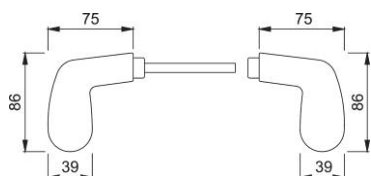

Scheda tecnica

duraplus®

33

Coppia pomoli HOPPE in alluminio per porte d'ingresso:

- guida: pomoli zancati sciolti
- versione: quadro a profilo HOPPE

Codice articolo	832453
Codice EAN	4012789095555
Paese d'origine	Italia
Codice NC	83024110
Spessore porta	50-69 mm
Misura quadro	8 mm
Sporgenza del quadro	
Guida	Ø18 mm
Finitura	F1 alluminio aspetto argento
Assortimento	Assortimento base
Confezione	2
Imballo	12