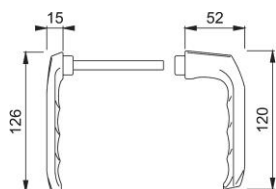

## London

113KH/113

**duraplus®**

Coppia maniglie HOPPE in alluminio, esterno con collo ribassato, per porte a profilo:

- versione: quadro a profilo HOPPE (versione maschio/femmina)
- guida: per guarnitura sciolta

Codice articolo	833412
Codice EAN	4012789396478
Paese d'origine	Italia
Codice NC	83024110
Spessore porta	50-69 mm
Misura quadro	8 mm
Sporgenza del quadro	
Guida	Ø18 mm
Finitura	F9005 nero intenso
Assortimento	Assortimento base
Confezione	5
Imballo	50