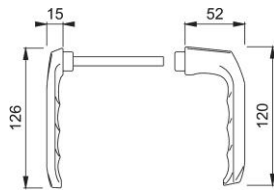

Produktdatenblatt

London

113KH/113

duraplus[®]

HOPPE-Aluminium-Türgriff-Paar, außen mit Kurzhalsgriff, für Profiltüren:

- Verbindung: HOPPE-Profilstift (Stift-/Lochteil)
- Bund: für Lagerung lose

Artikelnummer	833429
EAN-Code	4012789666113
Herkunftsland	Italien
Warentarifnummer	83024110
Türdicke	50-69 mm
Vierkantmaß	8 mm
Stiftlänge vorstehend	
Führung	Ø18 mm
Farbe	F4 Aluminium bron- zefarben
Sortiment	Kern-Sortiment
Packeinheit	5
Karton	50