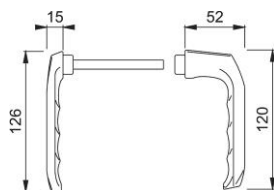

Scheda tecnica

London

113KH/113

duraplus®

Coppia maniglie HOPPE in alluminio, esterno con collo ribassato, per porte a profilo:

- versione: quadro a profilo HOPPE (versione maschio/femmina)
- guida: per guarnitura sciolta

Codice articolo	833429
Codice EAN	4012789666113
Paese d'origine	Italia
Codice NC	83024110
Spessore porta	50-69 mm
Misura quadro	8 mm
Sporgenza del quadro	
Guida	Ø18 mm
Finitura	F4 alluminio aspetto bronzo
Assortimento	Assortimento base
Confezione	5
Imballo	50