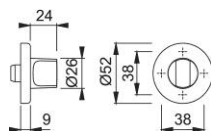

# Ficha técnica de producto

**duraplus**<sup>®</sup>

42KS

Roseta condena HOPPE, de aluminio, para puertas de baño/WC:

- Base: nylon
- Fijación: no visible, tornillos multiuso

Código	837410
Código EAN	4012789393873
País de origen	Alemania
Código NC	83024110
Espesor puerta	40 mm
Medida cuadradillo WC	6 mm, suelto
Bocallave	condena oliva
Tornillos	3,5x17 mm
Acabado	F9 Aluminio simil inox
Gama	Gama básica
Caja del producto	5
Embalaje de transporte	30