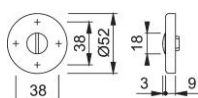

Ficha técnica de producto

duraplus[®]

42KS

Roseta HOPPE, de aluminio, con desbloqueo para puertas de baño/WC:

- Base: nylon
- Fijación: no visible, tornillos multiuso

Código	837465
Código EAN	4012789393927
País de origen	Alemania
Código NC	83024110
Espesor puerta	
Medida cuadradillo	6 mm
WC	
Bocallave	botón de seguridad
Tornillos	3,5x17 mm
Acabado	F1 Aluminio color plata
Gama	Gama básica
Caja del producto	5
Embalaje de transporte	30