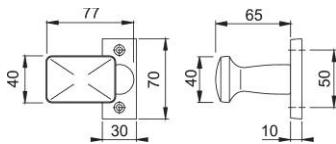

Produktdatenblatt

duranorm®

52G/22

HOPPE-Aluminium-Knopfrosetten-Paar für Profiltüren:

- Lagerung: gekröpfte Knöpfe fest/drehbar, wartungsfreie Gleitlager
- Verbindung: HOPPE-Vollstift
- Befestigung: sichtbar, für Mehrweckschrauben

Artikelnummer	838172
EAN-Code	4012789099096
Herkunftsland	Deutschland
Warentarifnummer	83024110
Türdicke	70-79 mm
Vierkantmaß	8 mm
Stiftlänge vorstehend	
Schrauben	ohne Schrauben
Farbe	F1-4 Aluminium silberfarben matt
Sortiment	Kern-Sortiment
Packeinheit	10
Karton	10