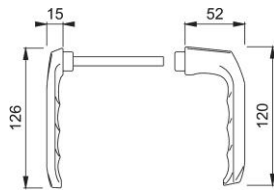

## London

113KH/113

**duraplus**<sup>®</sup>

HOPPE-Aluminium-Türgriff-Paar, außen mit Kurzhalsgriff, für Profiltüren:

- Verbindung: HOPPE-Profilstift (Stift-/Lochteil)
- Bund: für Lagerung lose

Artikelnummer	839414
EAN-Code	4012789396492
Herkunftsland	Italien
Warentarifnummer	83024110
Türdicke	50-69 mm
Vierkantmaß	8 mm
Stiftlänge vorstehend	
Führung	Ø18 mm
Farbe	F1 Aluminium silberfarben
Sortiment	Kern-Sortiment
Packeinheit	5
Karton	50